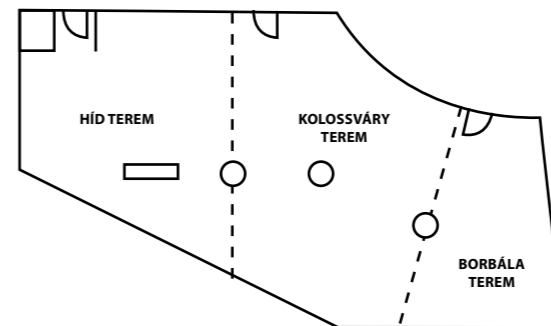

RENDEZVÉNY

- 100 fő befogadóképesség
- 3 szekcióterem
- Természetes megvilágítás
- Modern technika
- Beépített hangosítás
- Vetítővászon
- Flipchart
- 104 fő befogadóképességű étterem

Telefon: +36 72 582 060
sales@ambienthotel.hu
www.ambienthotel.hu

Terem Neve	Hasznos alapterület	Légkondicionálás	Természetes megvilágítás	Beépített és igényelhető technika	Állófogadás	Széksoros elrendezés	Iskolapados elrendezés	U-alakos elrendezés	Körasztalos elrendezés
	m²	❄️	☀️	📺	🍷	📊	📊	📊	☀️
Híd terem	64	✓	✓	✓*	40	30	20	16	20
Kolossváry terem	98	✓	✓	✓*	120	60	40	30	50
Borbála terem	44	✓	✓	✓*	30	20	14	10	20
Híd & Kolossváry & Borbála	206	✓	✓	✓*	200	100	70	46	100

*beépített hangosítás, mikrofon, projektor, vászon, flipchart tábla