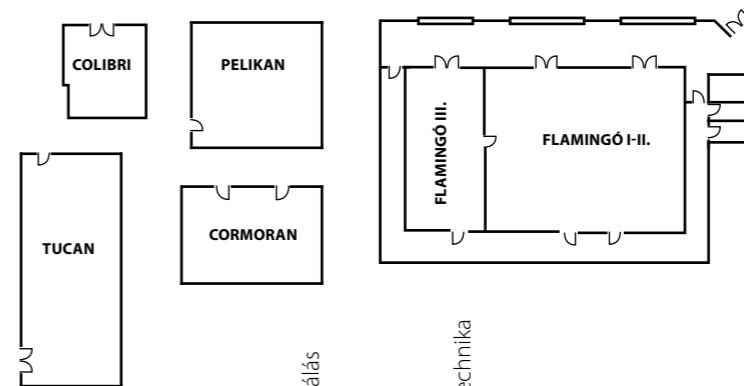

RENDEZVÉNY

- 250 fő befogadóképességű (201 m², természetes fényű), mobilfallal 2 részre szekcionálható terem
- További 4 szekcióterem
- Modern audiovizuális technológia
- Esküvői fogadások, gálavacsorák lebonyolítása 130 főig
- Golfklub épülete – kizárólagos helyszín esti összejövetelekhez
- Hatalmas, saját park közvetlenül a szálloda mögött

Telefon: +36 94 801 620

sales@greenfieldhotel.net

www.greenfieldhotel.net

Terem Neve	Hasznos alapterület m²	Légkondicionálás	Természetes megvilágítás	Beépített és igényelhető technika	Állófogadás	Széksoros elrendezés	Iskolapados elrendezés	U-alakos elrendezés	Körasztalos elrendezés								
										✓	✓	✓*	✓	✓	✓	✓	✓
Colibri	26	✓	-	✓*	-	15	-	-	12								
Tucan	28	✓	✓	✓*	-	35	15	-	-								
Cormoran	36	✓	-	✓*	35	35	12	15	-								
Pelikan	55	✓	-	✓*	40	40	27	20	-								
Flamingo	201	✓	✓	✓**	250	230	140	80	150								
Flamingo I-II	145	✓	✓	✓**	170	150	96	55	90								
Flamingo III	56	✓	✓	✓**	60	50	30	30	30								

*projektor, vetítövászón, flipchart, DVD lejátszó, screen, prezenter, pointer

**projektor, vetítövászón, hangosítás, flipchart, DVD lejátszó, screen, dobogó, pulpitus, prezenter, pointer