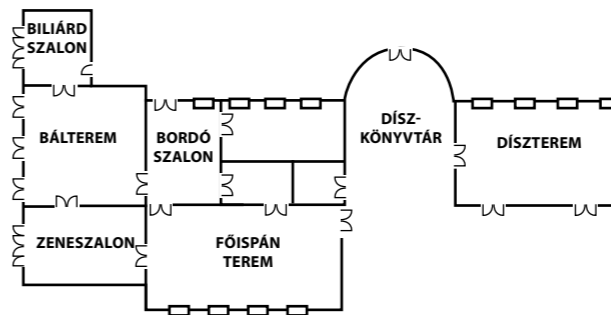

Károlyi - Kastély Fehérvárcsurgó

RENDEZVÉNY

- 6 különböző méretű rendezvényterem
- Korszerű technikai eszközök
- Természetes fényrel megvilágított termek
- Családi napok, céges rendezvények, csapatépítő tréningek 1000 főig
- Esküvők, keresztelők, családi rendezvények
- Partnertalálkozók, termékbemutatók tökéletes helyszíne
- Kiállítóterek

Telefon: +36 21 311 0400
zelei.greta@karolyikastely.hu
bertok.viktoria@karolyikastely.hu
www.karolyikastely.hu

	Hasznos alapterület	Légkondicionálás	Természetes megvilágítás	Beépített és igényelhető technika	Állófogadás	Széksoros elrendezés	Iskolapados elrendezés	U-alakos elrendezés	Körasztalos elrendezés
Terem Neve	m²								
Főispáni terem	140	-	✓	✓*	150	120	80	60	96
Díszterem	130	-	✓	✓*	-	-	-	40	-
Bálterem	86	-	✓	✓*	80	60	48	30	60
Zeneszalon	52	-	✓	✓*	-	40	16	20	40
Festetics terem	44	-	✓	✓*	-	36	24	16	-
Díszkönyvtár	75	-	✓	✓*	-	30	20	20	-

*projektor, flipchart, vászon