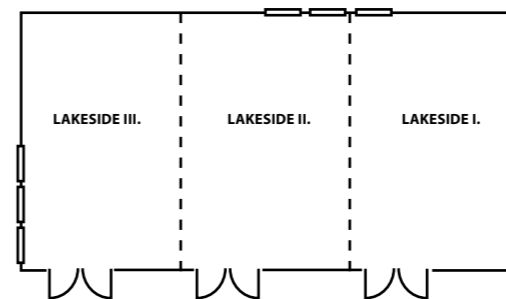

Lakeside Hotel

Székesfehérvár

RENDEZVÉNY

- 130 négyzetméteres terem
- 120 fő befogadóképesség
- Kiváló hangosítással rendelkező, 3 részre osztható rendezvényterem
- Tökéletes hangszigetelés a szekciótérmekek között
- Természetes fény minden szekciótéremben
- Kézi és csiptetős mikrofonok
- Beépített projektor és kivetítő
- Kávészünet a teremben vagy a terem előtt, de akár a tóparton is

Telefon: +36 22 799 099
reservation@lakesidehotel.hu
www.lakesidehotel.hu

Terem Neve	Hasznos alapterület m²	Légkondicionálás	Természetes megvilágítás	Beépített és igényelhető technika	Állófogadás	Széksoros elrendezés	Iskolapados elrendezés	U- alakos elrendezés	Körasztalos elrendezés
Lakeside I. + II. + III.	130	✓	✓	✓*	100	130	80	50	112
Lakeside I.	40	✓	✓	✓**	20	30	20	20	30
Lakeside II.	45	✓	✓	✓**	20	40	20	20	30
Lakeside III.	45	✓	✓	✓**	20	40	20	20	30
Lakeside I. + II.	85	✓	✓	✓**	60	80	40	40	60

*Vetítövásznon, szekcionálható hangosítás, projektor, flipchart, 2 db kézimikrofon, 1 csiptetős mikrofon, laserpointer

**Vetítövásznon, hangosítás, projektor, flipchart, 2 db kézimikrofon, 1 csiptetős mikrofon, laserpointer